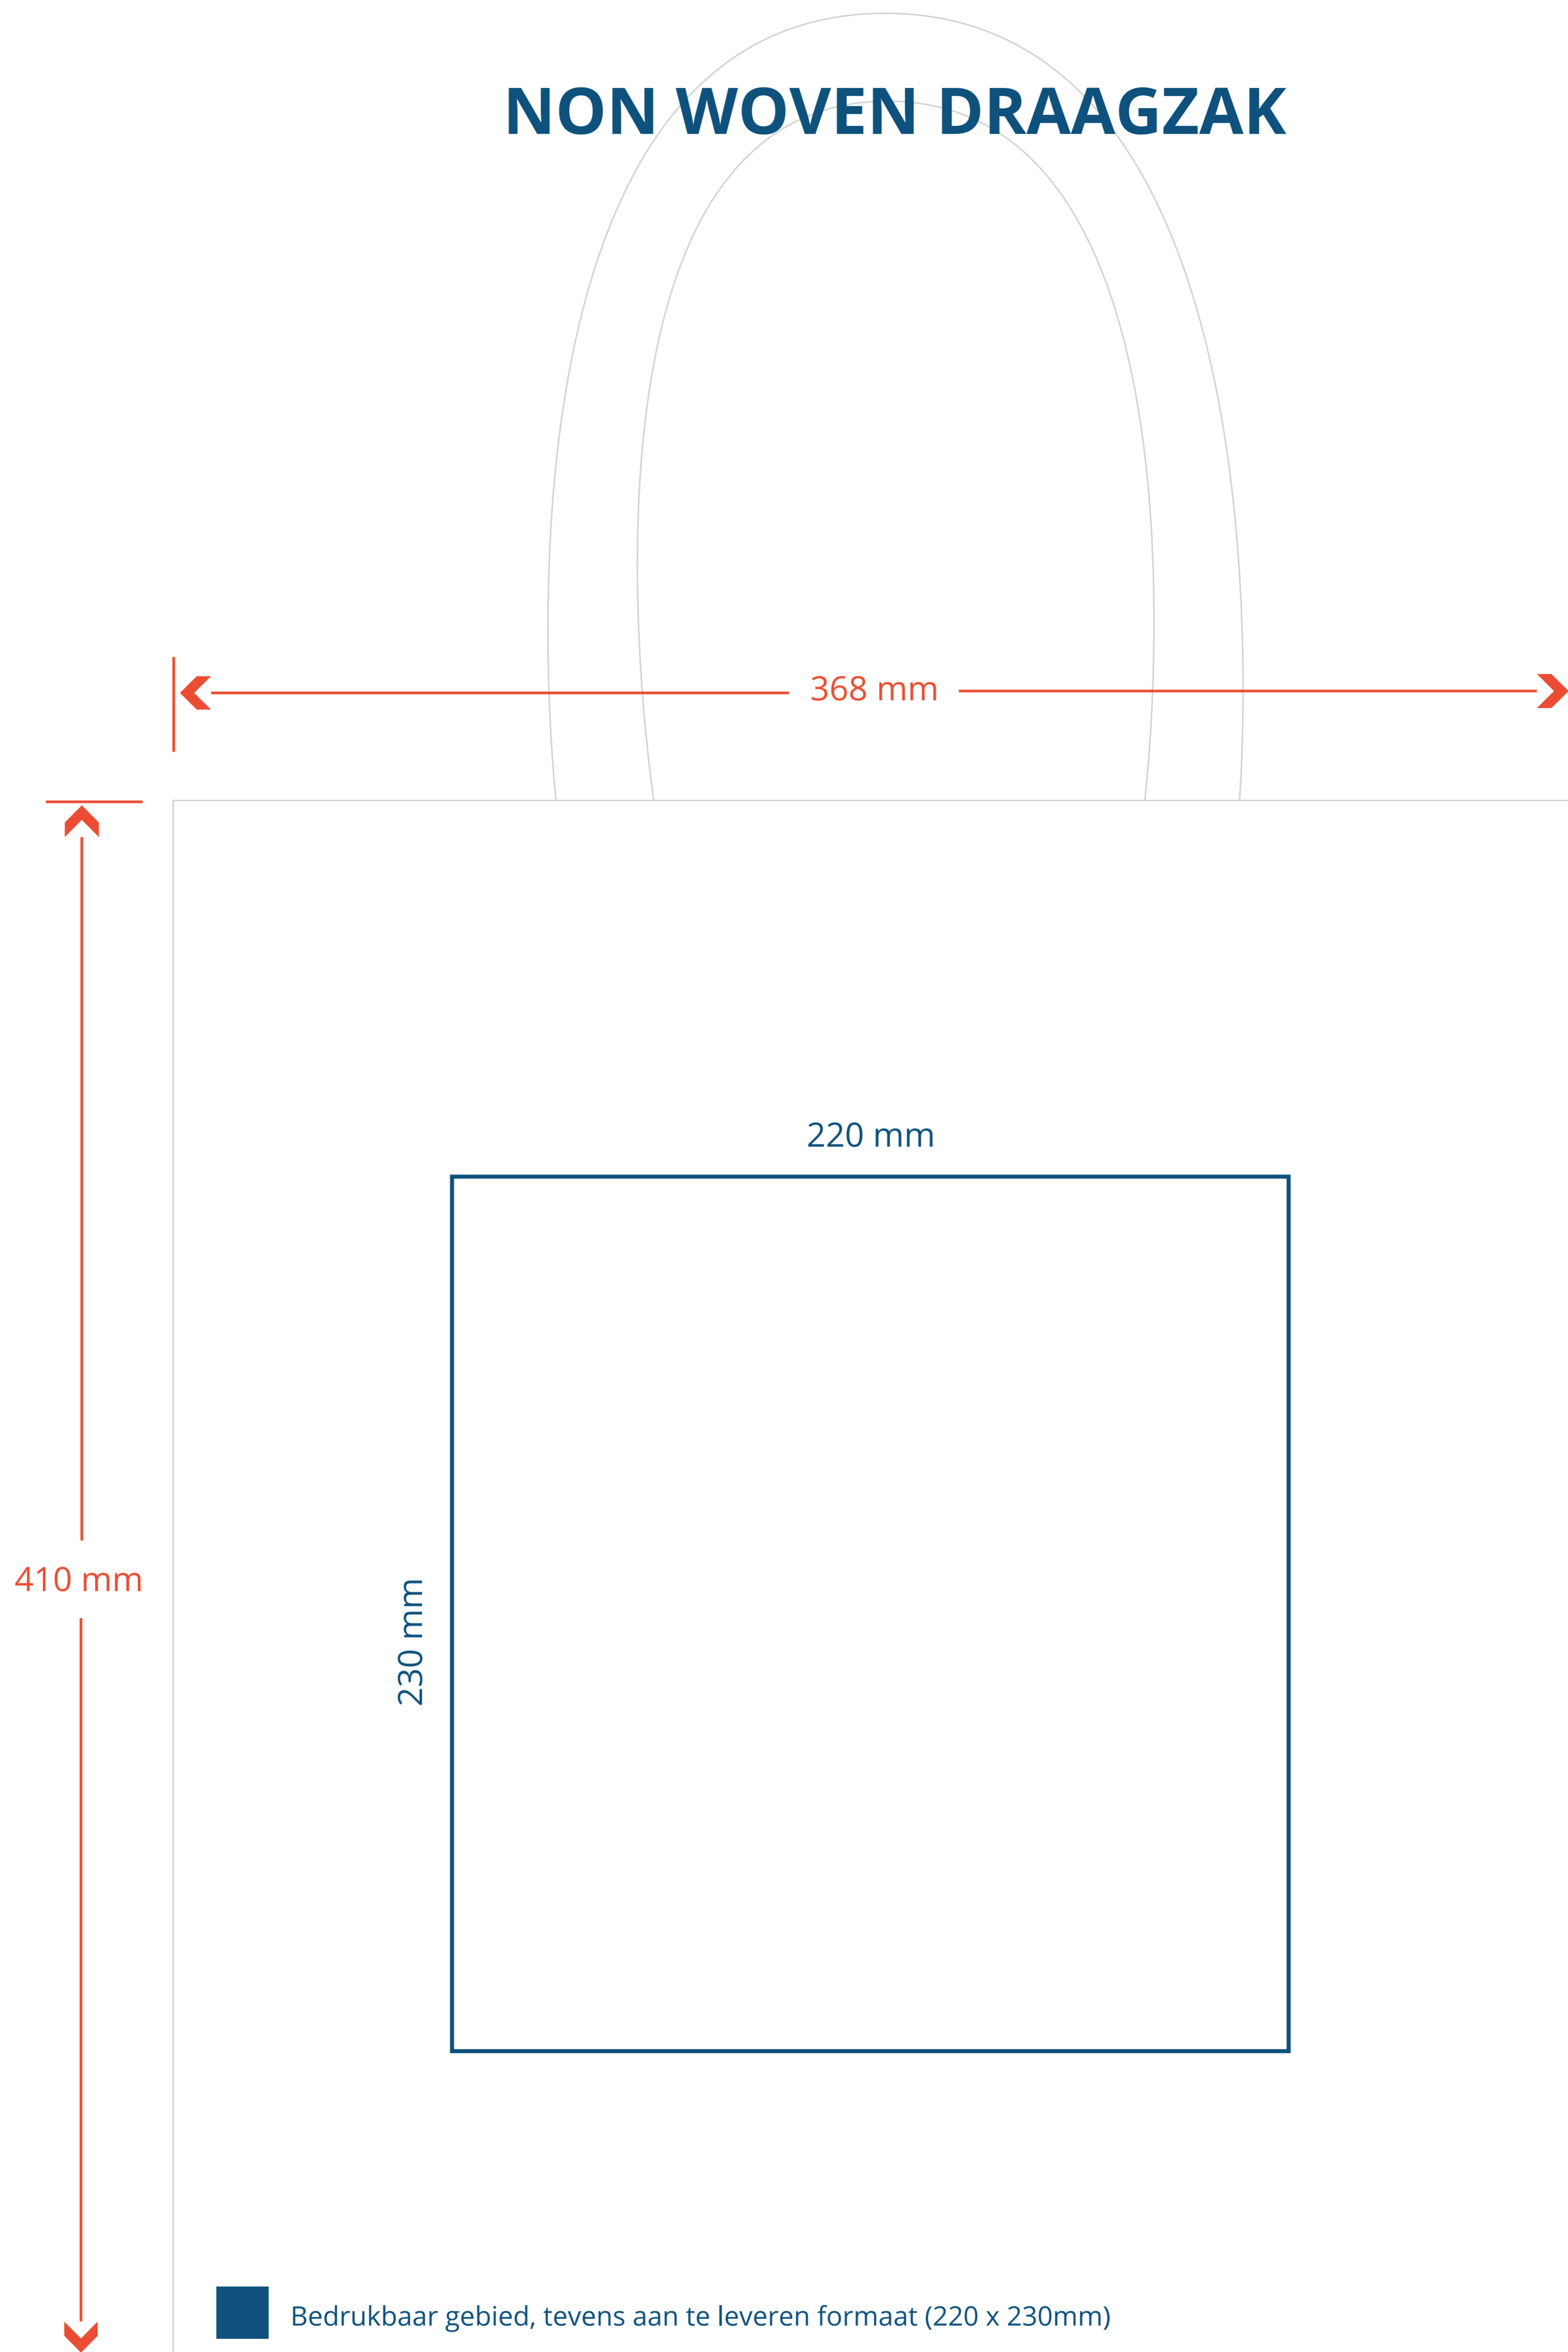

NON WOVEN DRAAGZAK

Aanleverspecificaties

- Zorg ervoor dat uw bestanden gevectoriseerd zijn (.pdf). Gebruik geen pixel afbeeldingen.
- Teksten moeten omgezet zijn naar lettercontouren.
- Opmaak mag niet uit meerdere overlappende lagen bestaan.
- Plaats uw ontwerp binnen de aangeven opmaakvlakken.
- Het aan te leveren formaat is 220 x 230 mm.

Let op:

- Verwijder alle hulplijnen, afbeeldingen, maten en teksten nadat uw ontwerp is gemaakt.